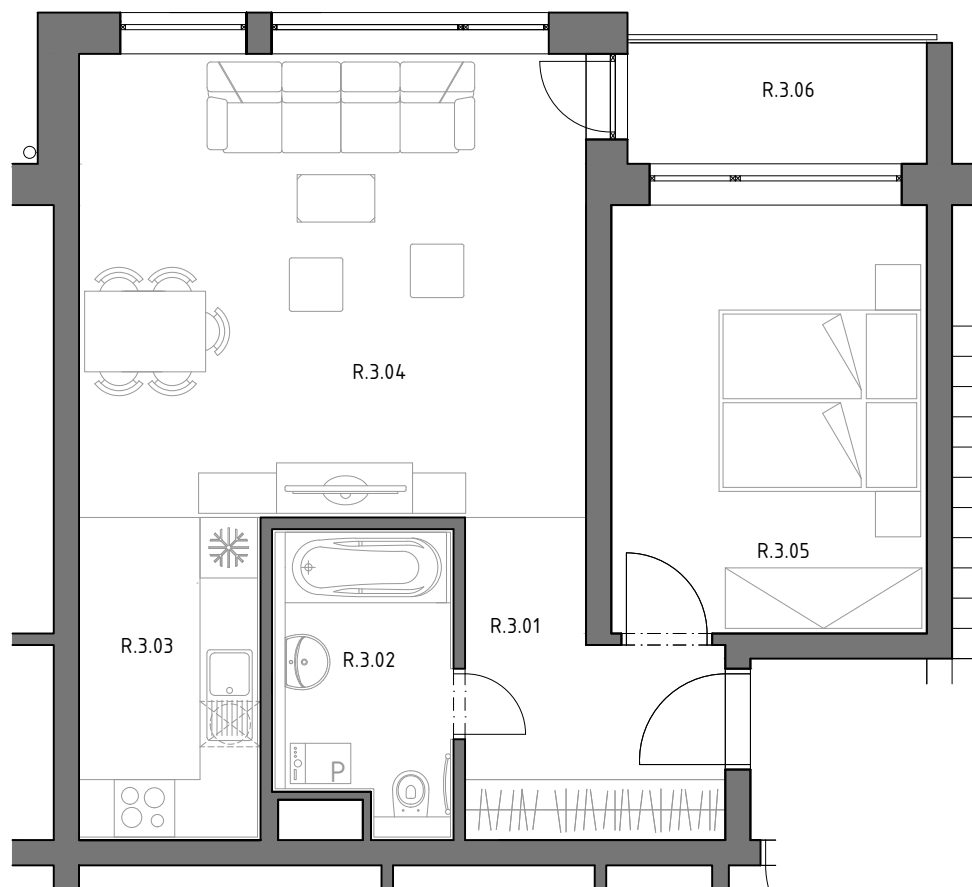

## BYT R.3

	ČÍSLO	NÁZOV	PLOCHA [m <sup>2</sup> ]	BALKÓN/ LODŽIA/ TÉRASA
	MIEST	MIESTNOSTI		
BYT R.3	R.3.01	PREDSIEŇ	6.51	
	R.3.02	KÚPEĽŇA + WC	5.08	
	R.3.03	KUCHYŇA	5.76	
	R.3.04	OBÝVACIA IZBA	23.14	
	R.3.05	IZBA	13.30	
	R.3.06	LODŽIA		3.56
ÚŽITKOVÁ PLOCHA SPOLU			53.79	

### POZNÁMKY:

- do úžitkovej plochy bytu nie je zarátaná plocha lodžie,
- plochy kúpeľní, WC a kúpeľní s WC sú uvádzané bez zohľadnenia inštalovaných predstienok.

3.NP