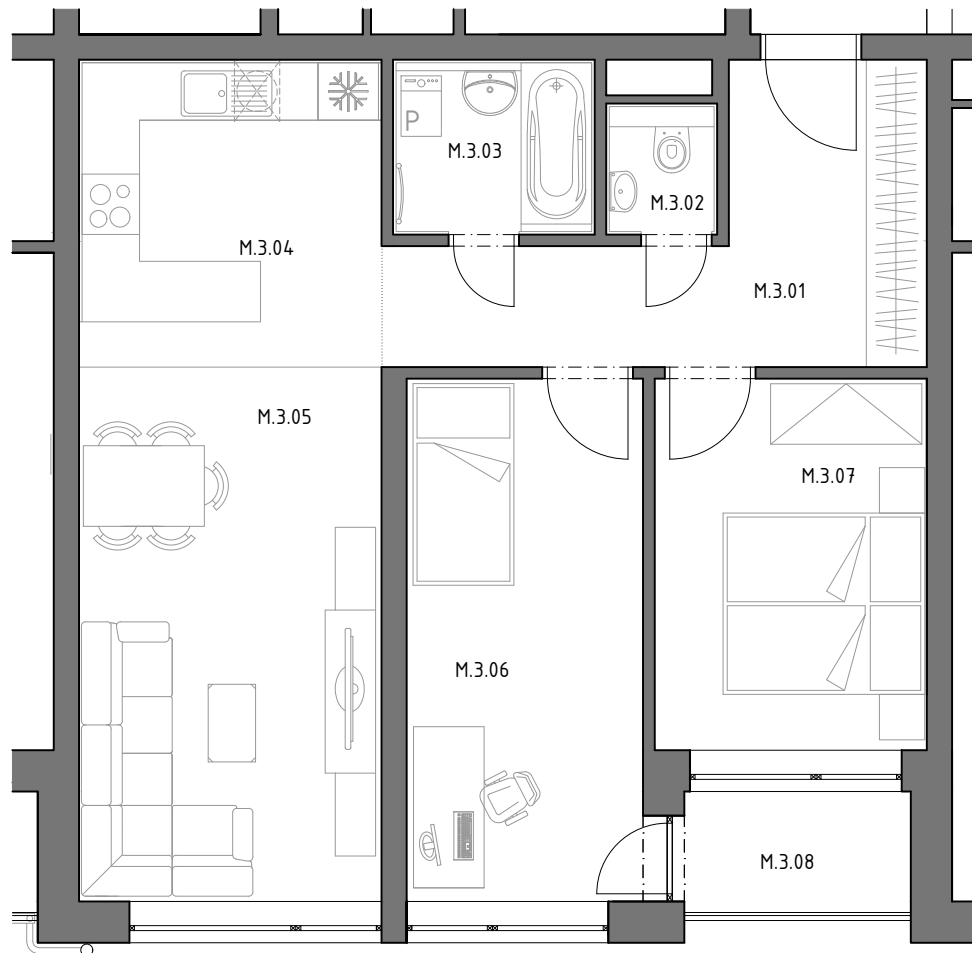

BYT M.3

ČÍSLO MIEST	NÁZOV MIESTNOSTI	PLOCHA [m ²]	BALKÓN/LODŽIA/TÉRSA
M.3.01	PREDSIEN	10.13	
M.3.02	WC	1.43	
M.3.03	KÚPEĽŇA	3.47	
M.3.04	KUCHYŇA	9.15	
M.3.05	OBÝVACIA IZBA	15.90	
M.3.06	IZBA	12.16	
M.3.07	IZBA	9.95	
M.3.08	LODŽIA		2.69
ÚŽITKOVÁ PLOCHA SPOLU		62.19	

POZNÁMKY:

- do užitkovej plochy bytu nie je zarátaná plocha lodžie.
- plochy kúpeľní, WC a kúpeľní s WC sú uvádzané bez zohľadnenia inštalovaných predstienok.

3.NP