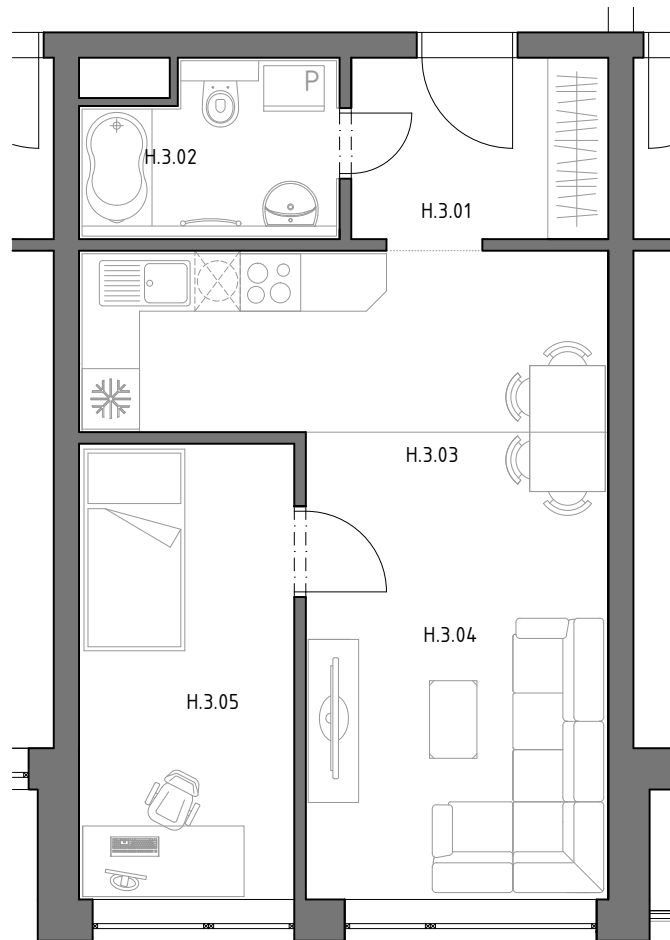

BYT H.3

BYT H.3	ČÍSLO	NÁZOV	PLOCHA [m ²]	BALKÓN/ LODŽIA/ TÉRASA	
	MIEST	MIESTNOSTI			
	H.3.01	PREDSIEN	4.59		
	H.3.02	KÚPEĽNÁ + WC	4.18		
	H.3.03	KUCHYŇA	9.45		
	H.3.04	OBÝVACIA IZBA	13.91		
	H.3.05	IZBA	9.65		
	ÚŽITKOVÁ PLOCHA SPOLU			41.78	

POZNÁMKY:

- plochy kúpeľní, WC a kúpeľní s WC sú uvádzané bez zohľadnenia inštalovaných predstienok.

3.NP