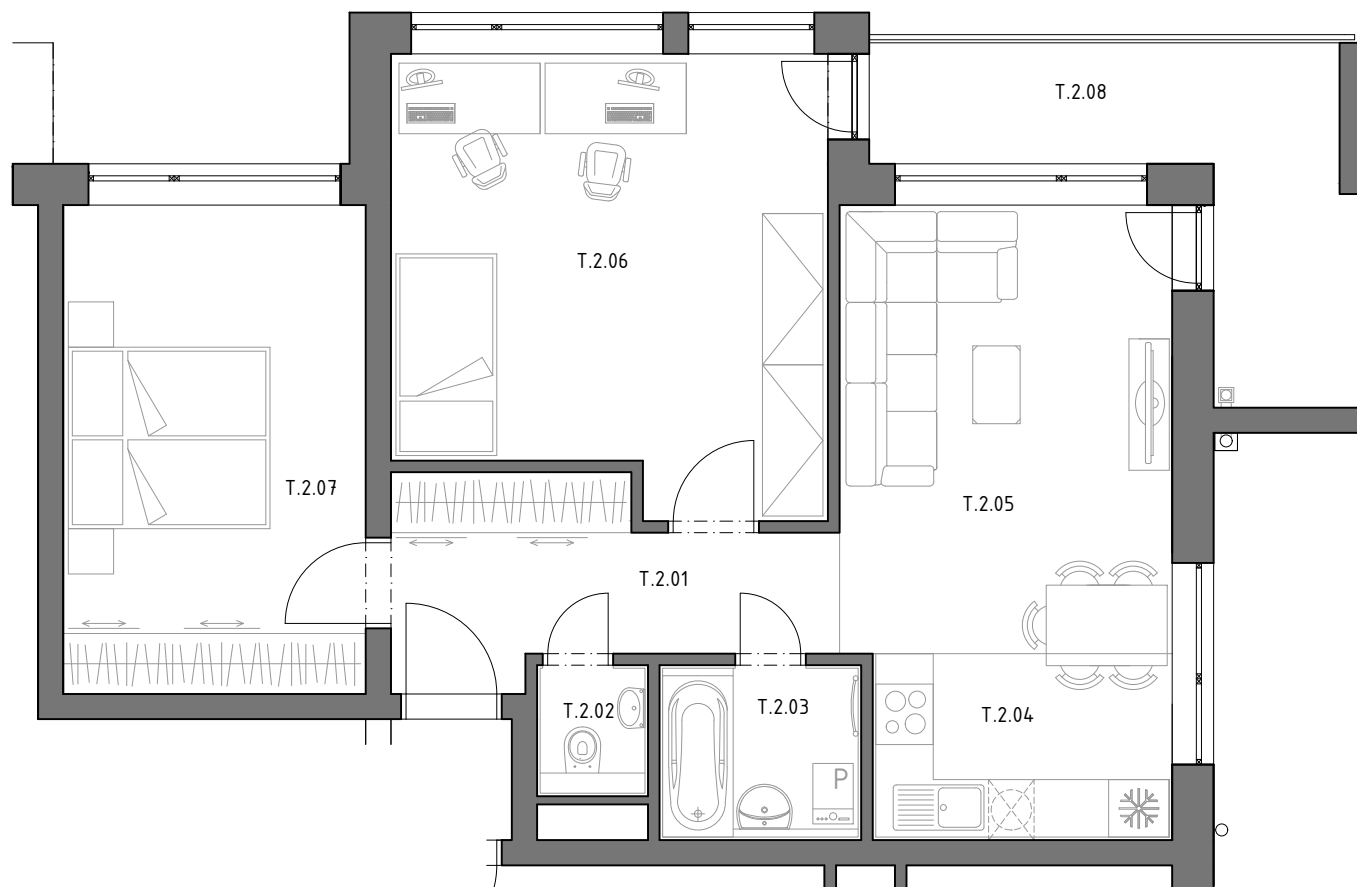

BYT T.2

	ČÍSLO	NÁZOV	PLOCHA [m ²]	BALKÓN/ LODŽIA/ TÉRSA
	MIEST.	MIESTNOSTI		
BYT T.2	T.2.01	PREDSIEŇ	7.31	
	T.2.02	WC	1.43	
	T.2.03	KÚPEĽŇA	3.47	
	T.2.04	KUCHYŇA	5.49	
	T.2.05	OBÝVACIA IZBA	14.69	
	T.2.06	IZBA	18.59	
	T.2.07	IZBA	14.55	
	T.2.08	LODŽIA		9.15
ÚŽITKOVÁ PLOCHA SPOLU			65.53	

POZNÁMKY:

- do užitkovej plochy bytu nie je zarátaná plocha lodžie.
- plochy kúpeľní, WC a kúpeľní s WC sú uvádzané bez zohľadnenia inštalovaných predstienok.

2.NP