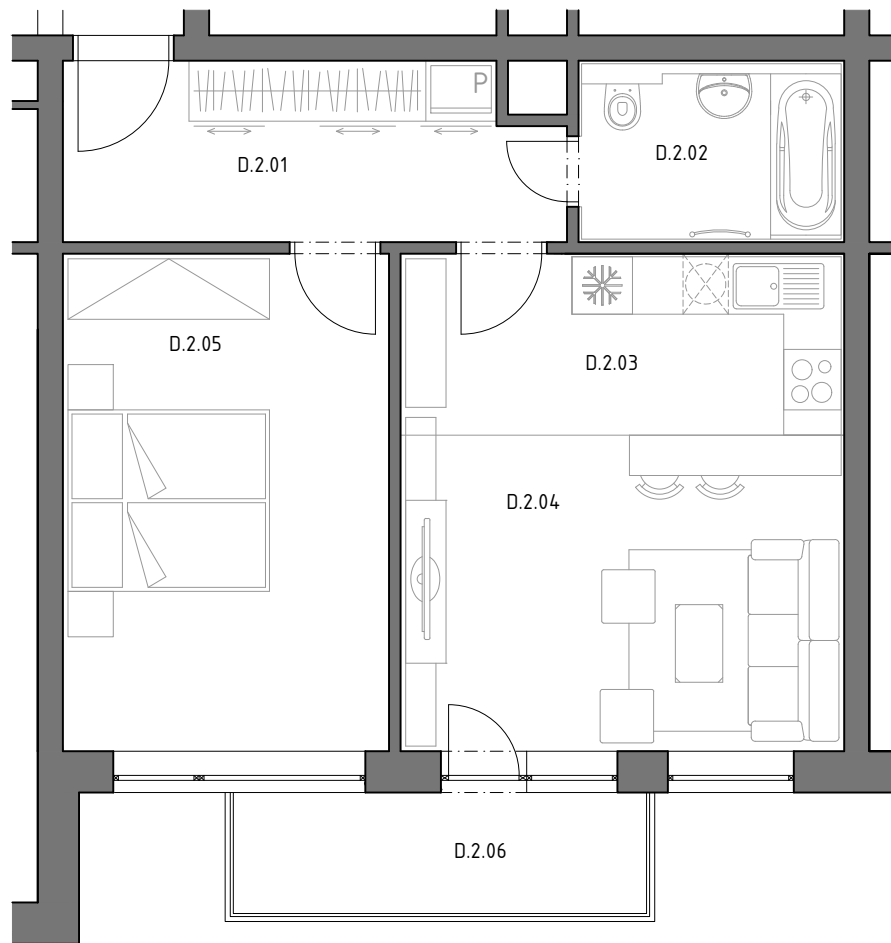

BYT D.2

ČÍSLO MIEST	NÁZOV MIESTNOSTI	PLOCHA [m ²]	BALKÓN/LODŽIA/TÉRASA
D.2.01	PREDSIĚŇ	8.55	
D.2.02	KÚPEĽŇA + WC	4.74	
D.2.03	KUCHYŇA	7.92	
D.2.04	OBÝVACIA IZBA	13.79	
D.2.05	IZBA	15.96	
D.2.06	BALKÓN		4.92
ÚŽITKOVÁ PLOCHA SPOLU		50.96	

POZNÁMKY:

- do úžitkovej plochy bytu nie je zarátaná plocha balkóna,
- plochy kúpeľní, WC a kúpeľní s WC sú uvádzané bez zohľadnenia inštalovaných predstienok.

2.NP