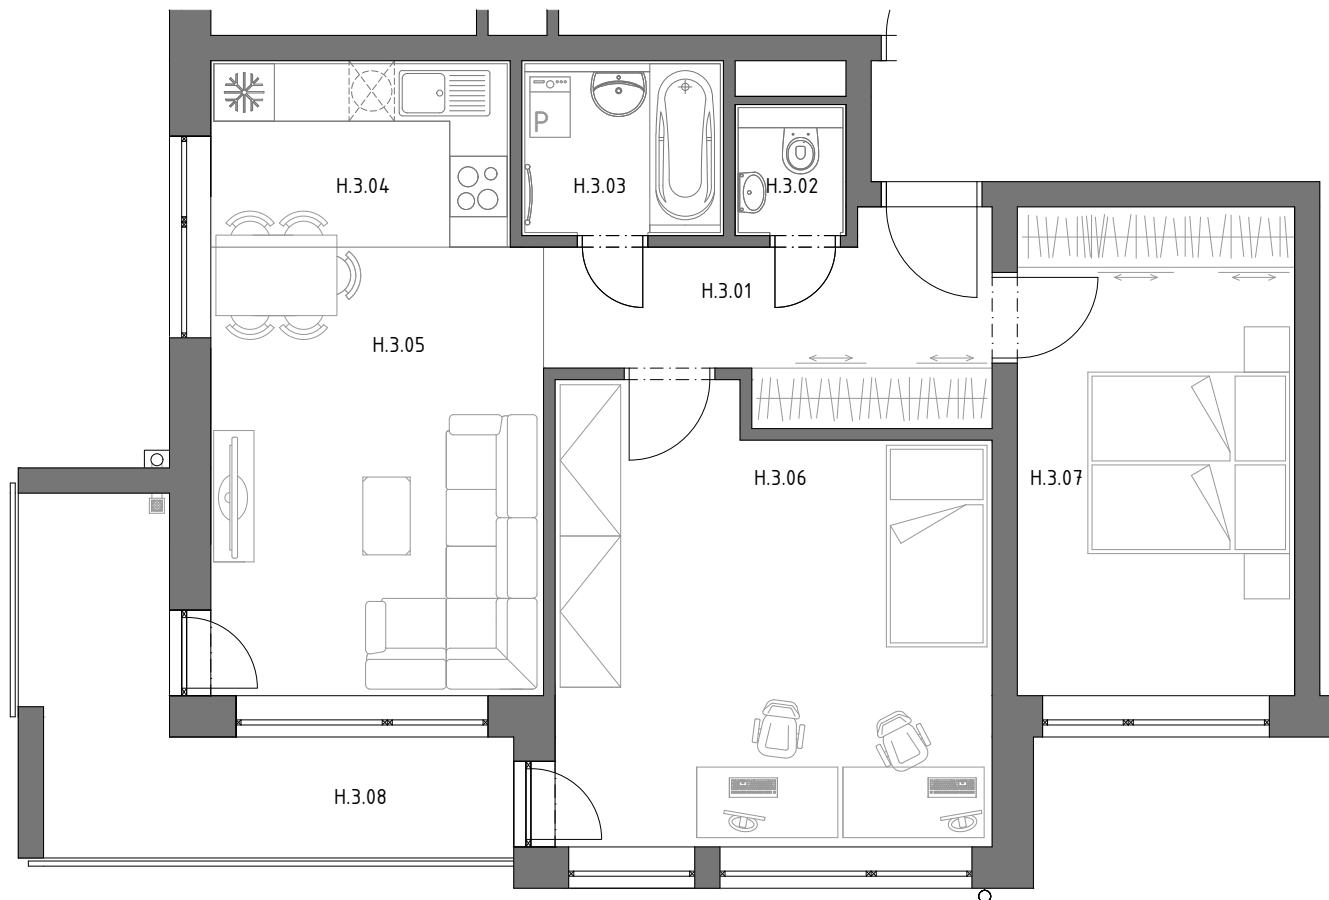

## BYT H.3

ČÍSLO MIEST	NÁZOV MIESTNOSTI	PLOCHA [m <sup>2</sup> ]	
H.3.01	PREDSIEŇ	7.31	
H.3.02	WC	1.43	
H.3.03	KÚPEĽŇA	3.47	
H.3.04	KUCHYŇA	5.49	
H.3.05	OBÝVACIA IZBA	14.69	
H.3.06	IZBA	18.59	
H.3.07	IZBA	13.34	
H.3.08	LODŽIA		9.15
ÚŽITKOVÁ PLOCHA SPOLU		64.32	

### POZNÁMKY:

- do úžitkovej plochy bytu nie je zarátaná plocha lodžie.
- plochy kúpeľní, WC a kúpeľní s WC sú uvádzané bez zohľadnenia inštalovaných predstienok.

3.NP