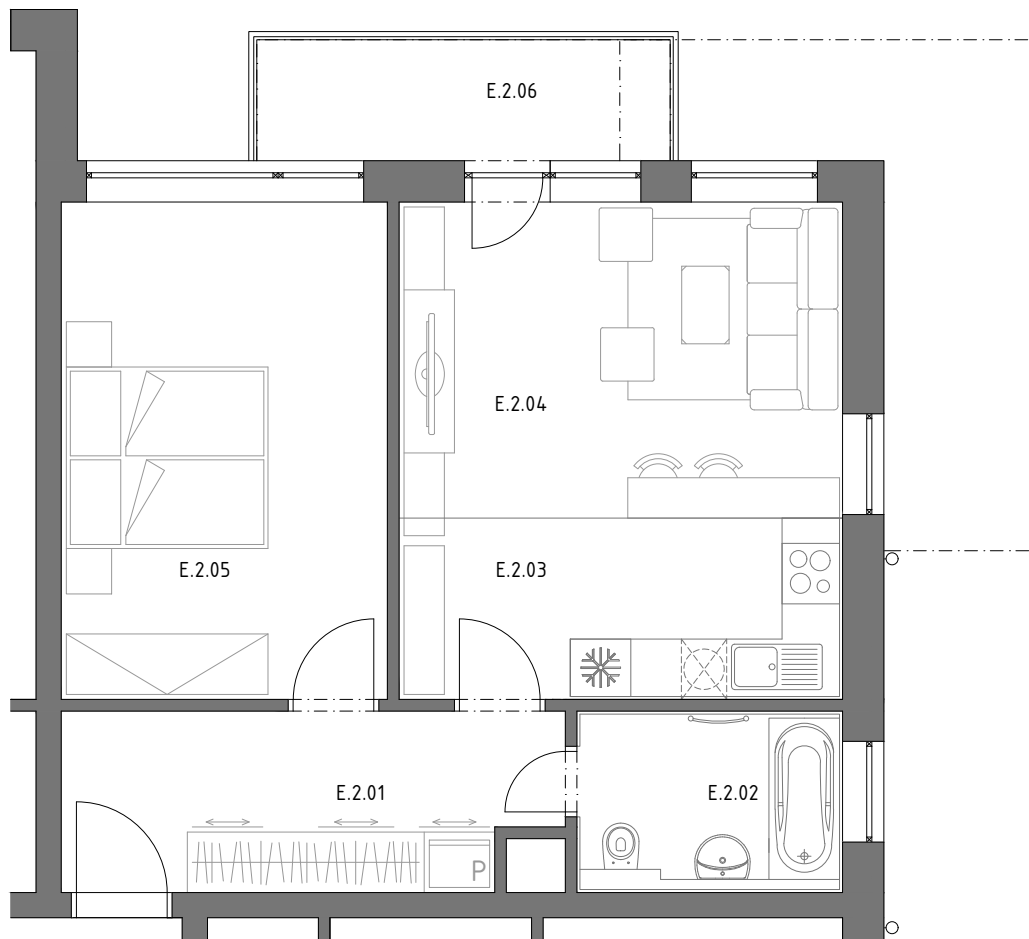

BYT E.2

ČÍSLO MIEST	NÁZOV MIESTNOSTI	PLOCHA [m ²]	
E.2.01	PREDSIEN	8.55	
E.2.02	KÚPEĽŇA + WC	4.74	
E.2.03	KUCHYŇA	7.92	
E.2.04	OBÝVACIA IZBA	13.79	
E.2.05	IZBA	15.96	
E.2.06	BALKÓN		4.92
ÚŽITKOVÁ PLOCHA SPOLU		50.96	

POZNÁMKY:

- do úžitkovej plochy bytu nie je zarátaná plocha balkóna,
- plochy kúpeľní, WC a kúpeľní s WC sú uvádzané bez zohľadnenia inštalovaných predstienok.

2.NP