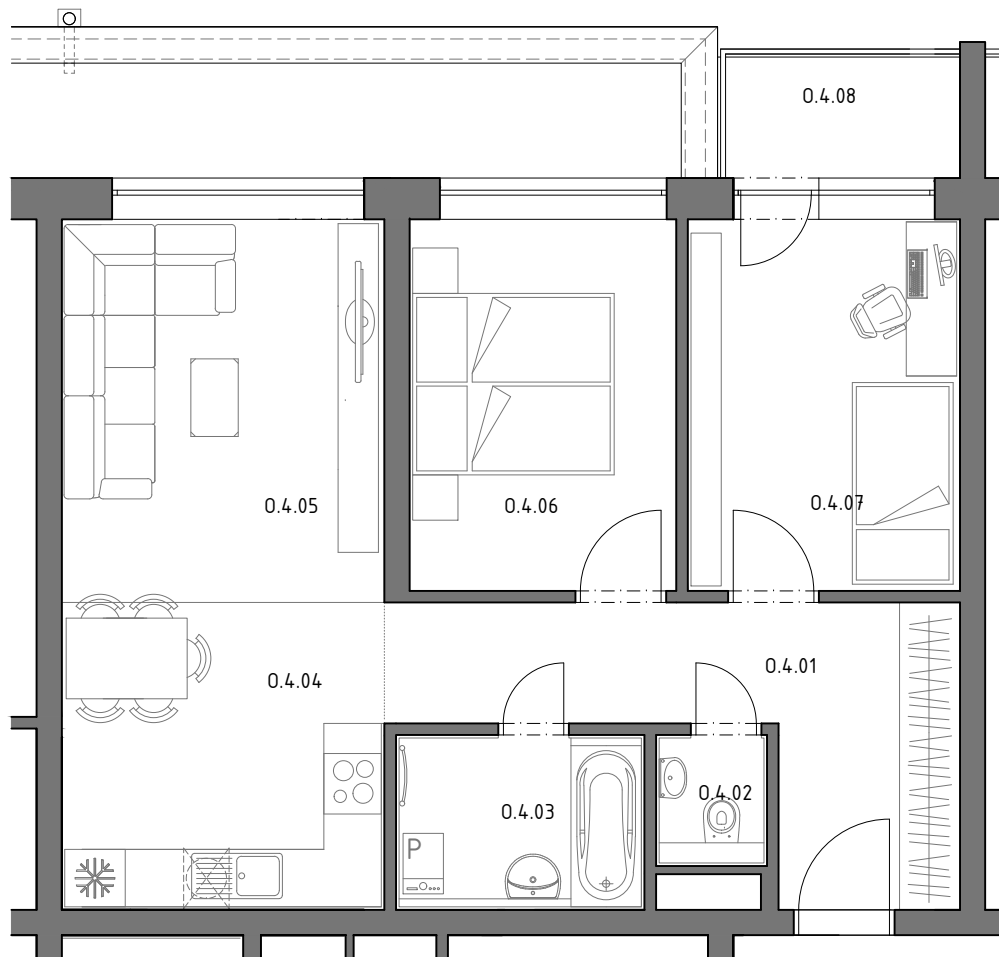

BYT 0.4

ČÍSLO MIEST	NÁZOV MIESTNOSTI	PLOCHA [m ²]	BALKÓN/LODŽIA/TERASA
0.4.01	PREDSIEŇ	10.18	
0.4.02	WC	1.43	
0.4.03	KÚPEĽŇA	4.28	
0.4.04	KUCHYŇA	9.76	
0.4.05	OBÝVACIA IZBA	12.16	
0.4.06	IZBA	9.75	
0.4.07	IZBA	9.95	
0.4.08	BALKÓN		2.89
ÚŽITKOVÁ PLOCHA SPOLU		57.51	

POZNÁMKY:

- do užítkového plochy bytu nie je zarátaná plocha terasy,
- plochy kúpeľní a kúpeľní s WC sú uvádzané bez zohľadnenia inštalovaných predstienok.

4.NP