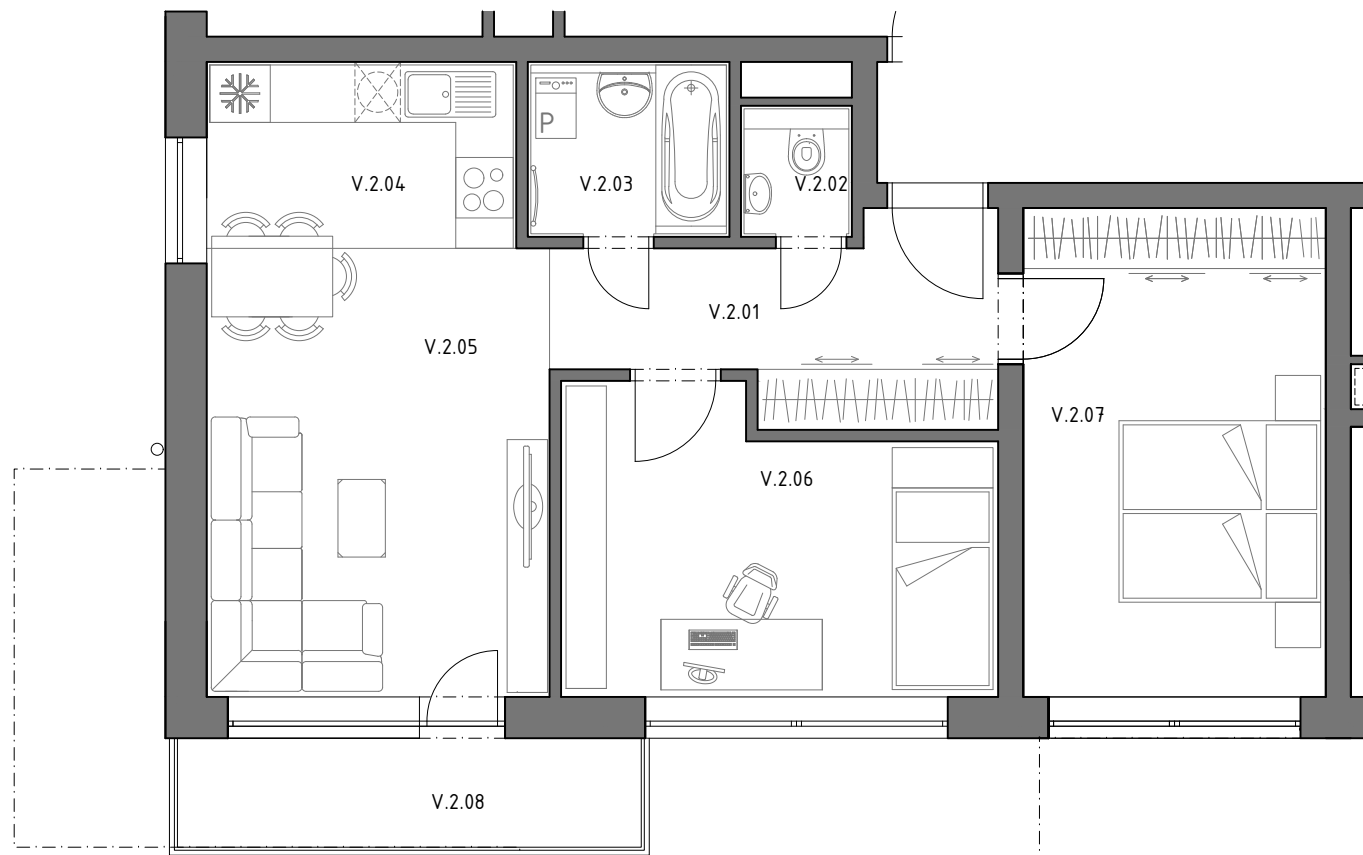

## BYT V.2

ČÍSLO MIEST	NÁZOV MIESTNOSTI	PLOCHA [m <sup>2</sup> ]	BALKÓN/LODŽIA/TERASA
V.2.01	PREDSIEŇ	7.31	
V.2.02	WC	1.43	
V.2.03	KÚPEĽŇA	3.47	
V.2.04	KUCHYŇA	5.68	
V.2.05	OBÝVACIA IZBA	15.13	
V.2.06	IZBA	12.09	
V.2.07	IZBA	14.55	
V.2.08	BALKÓN		4.97
ÚŽITKOVÁ PLOCHA SPOLU		59.66	

### POZNÁMKY:

- do úžitkovej plochy bytu nie je zarátaná plocha terasy,
- plochy kúpeľní a kúpeľní s WC sú uvádzané bez zohľadnenia inštalovaných predstienok.

2.NP