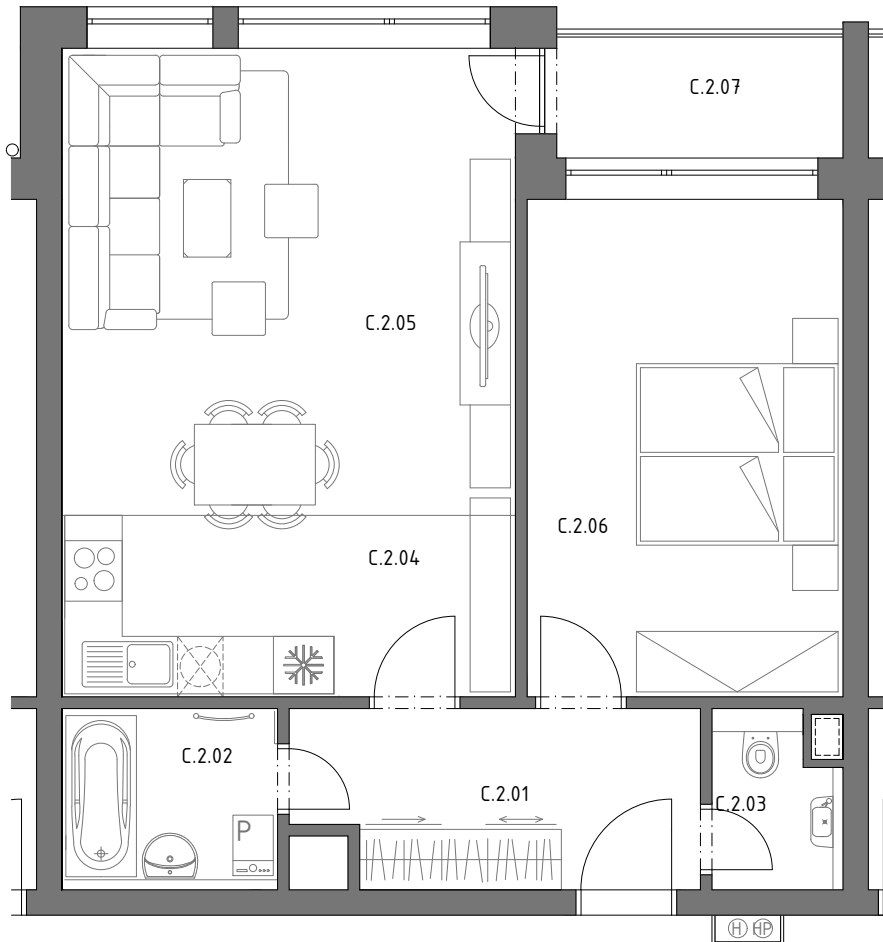

BYT C.2

ČÍSLO MIEST	NÁZOV MIESTNOSTI	PLOCHA [m ²]	BALKÓN/LODŽIA/TERASA
C.2.01	PREDSIEŇ	6.89	
C.2.02	KÚPEĽŇA	3.85	
C.2.03	WC	2.11	
C.2.04	KUCHYŇA	8.10	
C.2.05	OBÝVACIA IZBA	20.86	
C.2.06	IZBA	15.47	
C.2.07	LODŽIA		3.41
ÚŽITKOVÁ PLOCHA SPOLU		57.28	

POZNÁMKY:

- do užitkovej plochy bytu nie je zarátaná plocha terasy,
- plochy kúpeľní a kúpeľní s WC sú uvádzané bez zohľadnenia inštalovaných predstienok.

2.NP