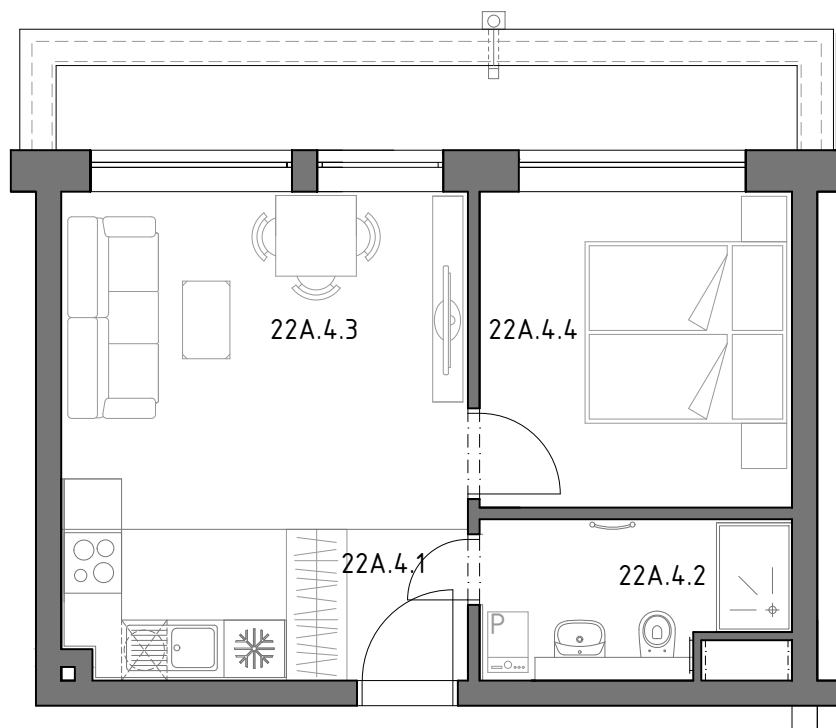

BYT 22A.4

	ČÍSLO MIEST.	NÁZOV MIESTNOSTI	PLOCHA [m ²]	BALKÓN/LODŽIA/TERASA
BYT 22A.4	22A.4.1	PREDSIEŇ	2.70	
	22A.4.2	KÚPEĽŇA + WC	4.49	
	22A.4.3	OBÝVAČIA IZBA + KK	16.77	
	22A.4.4	IZBA	9.72	
ÚŽITKOVÁ PLOCHA SPOLU			33.68	

POZNÁMKY:

- do úžitkovej plochy bytu nie sú zarátané plochy terás, balkónov a lodží,
- plochy kúpeľní a kúpeľní s WC sú uvádzané bez zohľadnenia inštalovaných predstienok.

4.NP