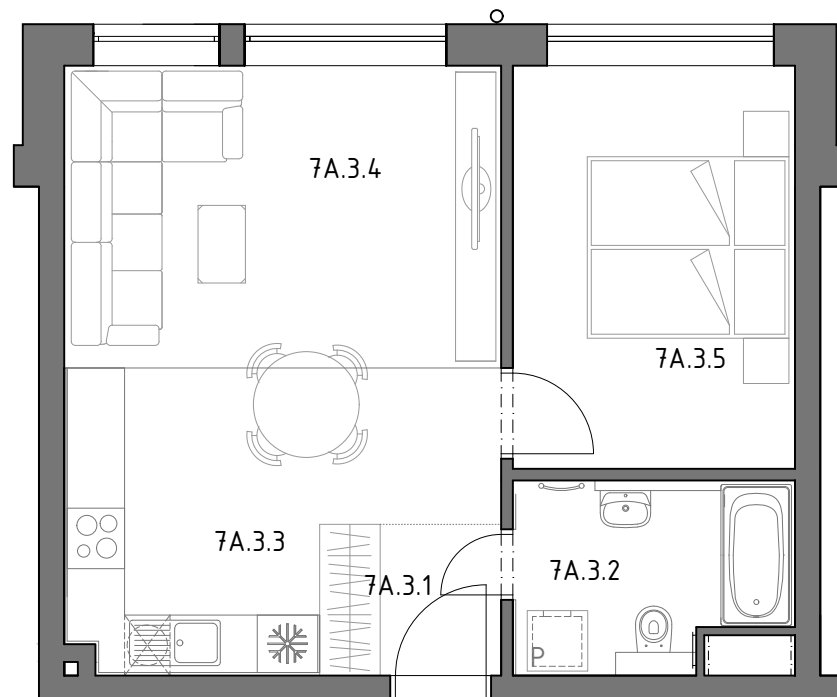

BYT 7A.3

	ČÍSLO MIEST	NÁZOV MIESTNOSTI	PLOCHA [m ²]	BALKÓN/ LODŽIA/
BYT 7A.3	7A.3.1	PREDSIEN	2.70	
	7A.3.2	KÚPEĽŇA + WC	4.95	
	7A.3.3	KUCHYŇA	10.43	
	7A.3.4	OBÝVACIA IZBA	13.01	
	7A.3.5	IZBA	11.20	
ÚŽITKOVÁ PLOCHA SPOLU			42.29	

POZNÁMKY:

- do úžitkovej plochy bytu nie sú zarátané plochy terás, balkónov a lodžii,
- plochy kúpeľní a kúpeľní s WC sú uvádzané bez zohľadnenia inštalovaných predstienok.

3.NP