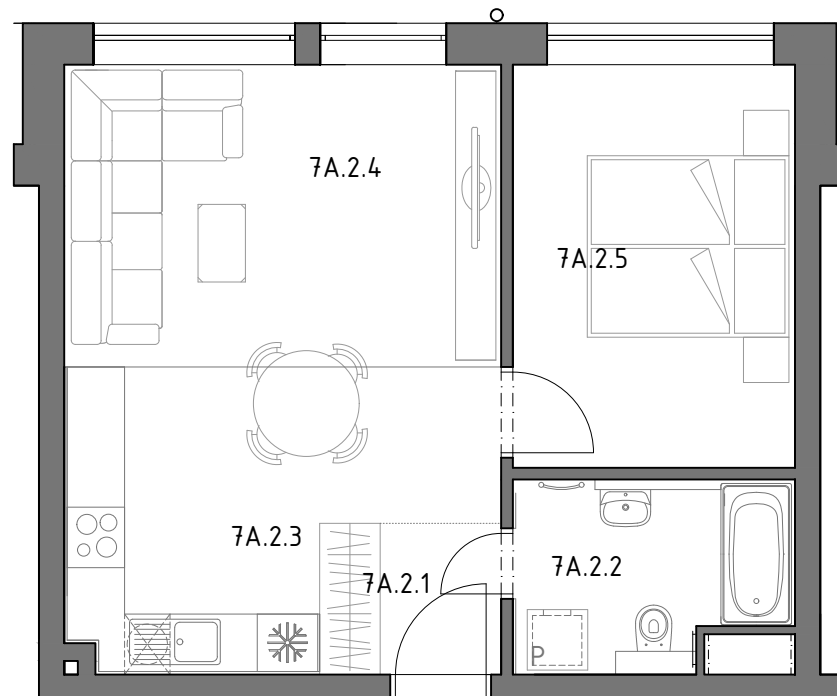

BYT 7A.2

	ČÍSLO	NÁZOV	PLOCHA [m ²]	BALKÓN/ LODŽIA/	
	MIEST.	MIESTNOSTI			
BYT 7A.2	7A.2.1	PREDSIEN	2.70		
	7A.2.2	KÚPEĽŇA + WC	4.95		
	7A.2.3	KUCHYŇA	10.43		
	7A.2.4	OBÝVACIA IZBA	13.01		
	7A.2.5	IZBA	11.20		
	ÚŽITKOVÁ PLOCHA SPOLU			42.29	

POZNÁMKY:

- do úžitkovej plochy bytu nie sú zarátané plochy terás, balkónov a lodží,
- plochy kúpeľní a kúpeľní s WC sú uvádzané bez zohľadnenia inštalovaných predstienok.

2.NP